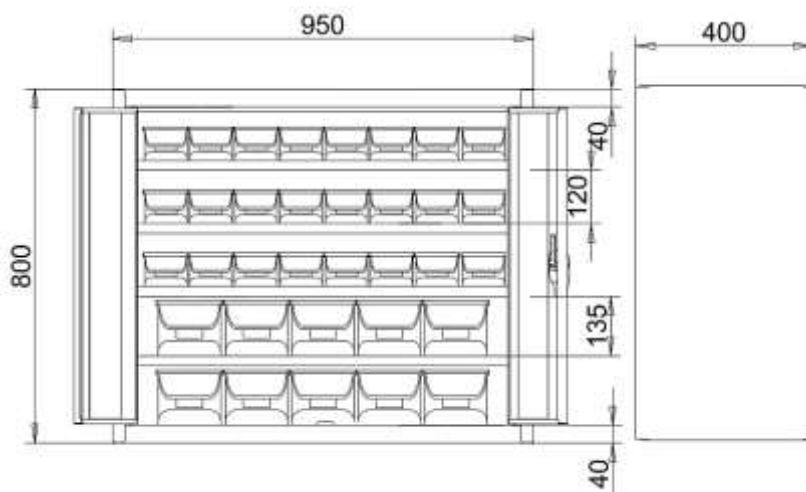

PRODUKT č. 4834

Univerzální skříň se zásobníky

(Ilustrační fotografie)

Technická data

Materiál	Ocelový plech
Kapacita (zásobník B/C)	10 / 24 ks
Hmotnost	44,2 kg
Počet polic	4 ks
Nosnost (police/korpus)	60 / 300 kg
Šířka	950 mm
Hloubka	400 mm
Výška	800 mm

Vlastnosti

- Vyrobeno z ocelového plechu.
- Vybaveno přestavitelnými policemi z pozinkovaného plechu.
- Nosnost police 60 kg, přestavitelné po 25 mm.
- Povrchová úprava provedena práškovou barvou.
- Zesílené křídlové dveře jsou vybaveny cylindrickým rozvorným zámkem.
- Skříňe jsou kalkulovány včetně zásobníků.
- Zásobník (ŠxDxV) - (B) 150x235x125, (C) 102x215x75, (D) 102x100x60 mm.

Barevné provedení

- Korpus / dveře – šedé (RAL 7035) / modré (RAL 5012).

Určení

- Určeno ke skladování drobných předmětů.