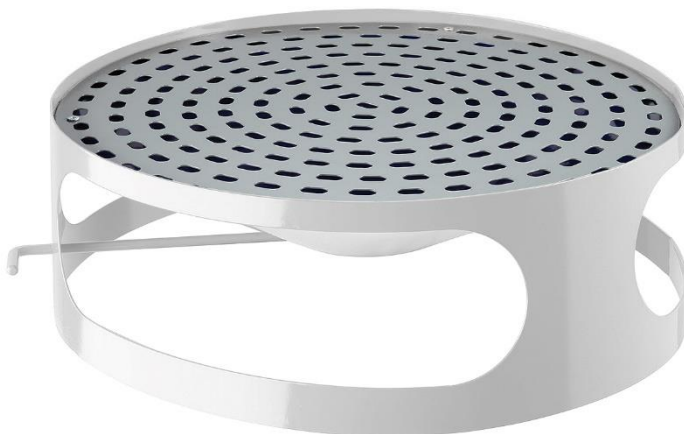

PRODUKT č. 6117-C7

Víko s popelníkem k betonovému odpadkovému koši – bílé

(Ilustrační fotografie)

Technická data

Materiál	Ocelový plech
Určení	Koš (typ 6117)
Průměr	475 mm
Výška	170 mm

Vlastnosti

- Vyrobeno z kvalitního ocelového plechu.
- Víko je vybaveno popelníkem.

Barevné provedení

- 6117-CN (Nerezové), 6117-C1 (Modré), 6117-C2 (Zelené), 6117-C5 (Hnědé), 6117-C7 (Bílé), 6117-C8 (Šedé)

Určení

- Určeno k betonovému koši – typ 6117 s děrováním k odhozu cigaretových nedopalků.

Dodatky

- Víko s popelníkem se vyprazdňuje zatažením páčky na boční straně víka.