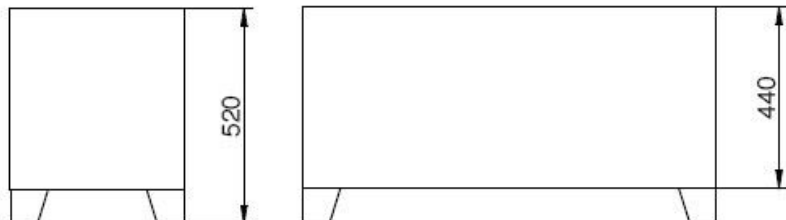

PRODUKT č. 7964

Ocelový venkovní květináč Rectangular

(Ilustrační fotografie)

Technická data

Materiál	Ocel
Hmotnost	43 kg
Délka	1000 mm
Šířka	425 mm
Výška	520 mm

Vlastnosti

- Ocelový venkovní květináč obdélníkového půdorysu.
- Čtyři nohy zvyšují stabilitu a usnadňují manipulaci s květináčem.
- Povrchová úprava kvalitním vypalovaným nátěrem.
- Povrchová úprava zvyšuje odolnost proti korozi.

Barevné provedení

- Šedé.

Určení

- Určeno jako venkovní květináč.