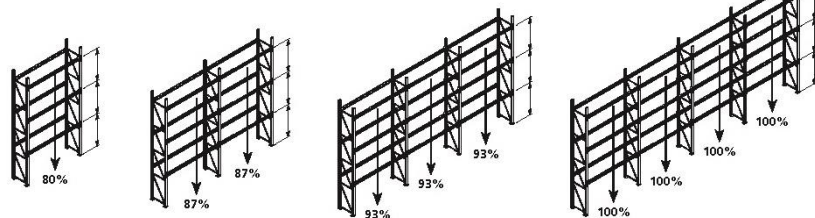

PRODUKT Č. 7895

Paletový regál, základní pole – hloubka 1100 mm

(Ilustrační fotografie)

Technická data

Materiál	Ocelový plech
Hmotnost	94 kg
Zatížení sloupce (nosnost)	3100 kg
Počet palet (míst)	9x
Hmotnost palety do	500 kg
Vnitřní délka	2700 mm
Hloubka	1100 mm
Výška	2700 mm

! Snížení nosnosti rámu a nosníků při méně než 4 sloupcích v řadě

Vlastnosti

- Vyrobeno z pozinkovaných rámu, nosníky mají povrchovou úpravu práškovou barvou RAL 2001.
- Moderní regálový systém umožňující přehledné a úsporné skladování.
- Zasunovatelné nosníky s pojistkou proti vytáhnutí zaručují rychlou jednoduchou montáž.
- Možnost dodání regálového systému v jiných rozměrech a nosnostech.
- Regálový systém umožňuje zatížení úrovně do 1550 kg.

Barevné provedení

- Rám / nosník – zinkované / RAL 2001.

Určení

- Určeno k paletovému skladování uvnitř budov.

Dodatky

- Dodáváno v rozloženém stavu.
- Max. nosnost sloupce platí při min. 4 regálových polí.