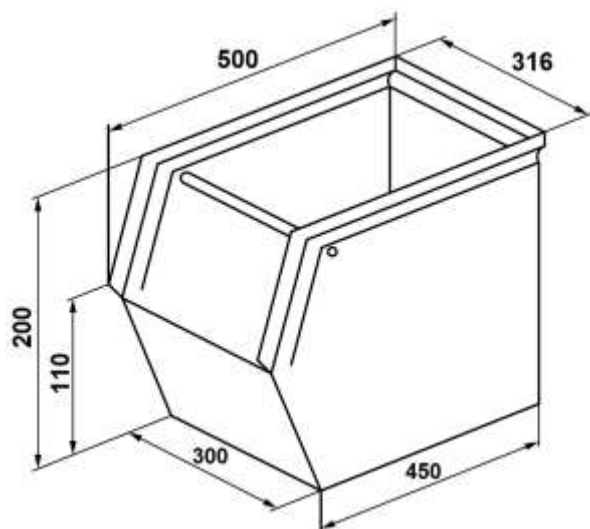

PRODUKT Č. 7557

Ukládací bedna zkosená / děrovaná – 316 x 500 x 200 mm

(Ilustrační fotografie)

Technická data

Materiál	Ocelový plech
Objem	27 l
Hmotnost	3,5 kg
Nosnost	40 kg
Šířka	300 mm
Hloubka	500 mm
Výška	200 mm

Vlastnosti

- Vyrobeno z ocelového plechu.
- Povrchová úprava provedena nátěrem práškové barvy.
- Vhodné pro skladové prostory při montáži a mezioperační manipulaci.
- Rovné bedny jsou vybaveny dvěma držadly, zkosené bedny mají držadla nahrazena rozpěrnou trubicí.

Barevné provedení

- Standardně šedé provedení.

Určení

- Určeno ke skladování a přepravě běžného materiálu.

Dodatky

- Dodáváno v rovném provedení se dvěma držadly – typ 7555 a 7556.
- Dodáváno ve zkoseném provedení s rozpěrnou trubicí – typ 7557.