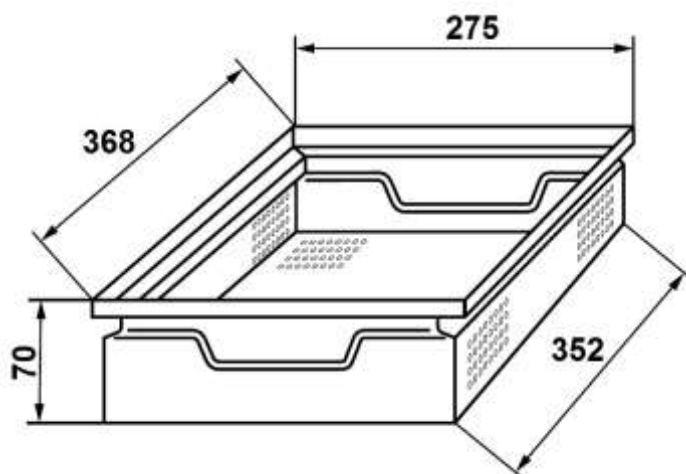

PRODUKT Č. 7556

Ukládací bedna rovná / děrovaná – 275 x 368 x 70 mm

(Ilustrační fotografie)

Technická data

| | |
|----------|---------------|
| Materiál | Ocelový plech |
| Objem | 4,5 l |
| Hmotnost | 1,3 kg |
| Nosnost | 10 kg |
| Šířka | 275 mm |
| Hloubka | 368 mm |
| Výška | 70 mm |

Vlastnosti

- Vyrobeno z ocelového plechu.
- Povrchová úprava provedena nátěrem práškové barvy.
- Vhodné pro skladové prostory při montáži a mezioperační manipulaci.
- Rovné bedny jsou vybaveny dvěma držadly, zkosené bedny mají držadla nahrazena rozpěrnou trubicí.

Barevné provedení

- Standardně šedé provedení.

Určení

- Určeno ke skladování a přepravě běžného materiálu.

Dodatky

- Dodáváno v rovném provedení se dvěma držadly – typ 7555 a 7556.
- Dodáváno ve zkoseném provedení s rozpěrnou trubicí – typ 7557.