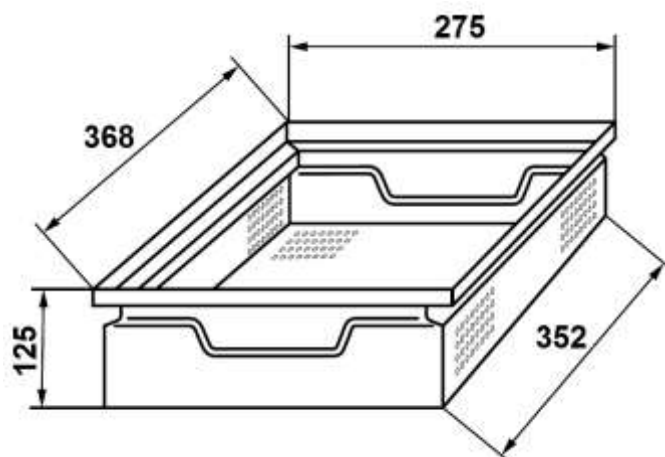

PRODUKT č. 7555

Ukládací bedna rovná / děrovaná – 275 x 368 x 125 mm

(Ilustrační fotografie)

Technická data

Materiál	Ocelový plech
Objem	9,5 l
Hmotnost	2,2 kg
Nosnost	15 kg
Šířka	275 mm
Hloubka	368 mm
Výška	125 mm

Vlastnosti

- Vyrobeno z ocelového plechu.
- Povrchová úprava provedena nátěrem práškové barvy.
- Vhodné pro skladové prostory při montáži a mezioperační manipulaci.
- Rovné bedny jsou vybaveny dvěma držadly, zkosené bedny mají držadla nahrazena rozpěrnou trubkou.

Barevné provedení

- Standardně šedé provedení.

Určení

- Určeno ke skladování a přepravě běžného materiálu.

Dodatky

- Dodáváno v rovném provedení se dvěma držadly – typ 7555 a 7556.
- Dodáváno ve zkoseném provedení s rozpěrnou trubkou – typ 7557.