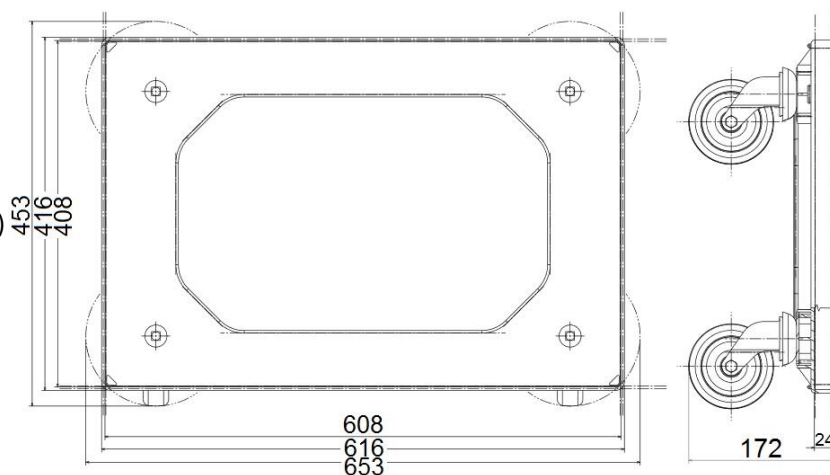

PRODUKT č. 7324

Univerzální manipulační podvozek pro přepravky

(Ilustrační fotografie)

Technická data

Materiál (kola)	PA
Hmotnost	4,2 kg
Nosnost	250 kg
Kolečka (průměr)	4x otočná (100 mm)
Délka (vnější)	620 mm
Šířka (vnější)	420 mm
Výška (vnější)	172 mm

Vlastnosti

- Kola jsou vyrobena z Polyamidu (PA).
- Pevná a lehká konstrukce.
- Vybaveno čtyřmi otočnými kolečky o průměru 100 mm.
- Určeno pro převoz plastových boxů ve formátu EURO i kónických přepravek.
- Standardně pro základní rozměry 600x400 mm, ale může být použito pro dvě 400x300 mm bedny.
- Vhodné pro použití s potravinami.

Barevné provedení

- Červené (RAL 3020).

Určení

- Určeno pro převoz plastových boxů v rozměru 600 x 400 mm.