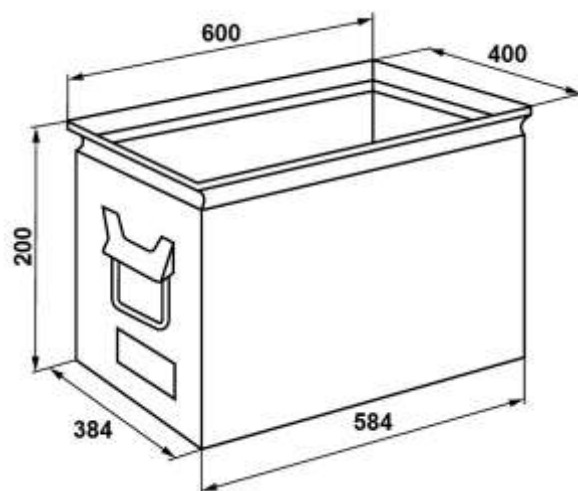

PRODUKT č. 7148

Rovná ukládací bedna – 400 x 600 x 200 mm

(Ilustrační fotografie)

Technická data

Materiál	Ocelový plech
Objem	40,5 l
Hmotnost	4,8 kg
Nosnost	63 kg
Šířka	400 mm
Hloubka	600 mm
Výška	200 mm

Vlastnosti

- Vyrobeno z ocelového plechu.
- Rovné bedny jsou vybaveny dvěma držadly.
- Vhodné do skladových prostor, při montáži a mezioperačních manipulacích.
- Opatřeno stohovacím systémem, který umožňuje ukládání ve více vrstvách.
- Povrchová úprava je provedena práškovou barvou.

Barevné provedení

- Šedé (RAL 7037).

Určení

- Určeno ke skladování a přepravě běžného materiálu.

Dodatky

- Při větším odběru je možné provést povrchovou úpravu zinkováním.
- Možnost dodání bez povrchové úpravy.