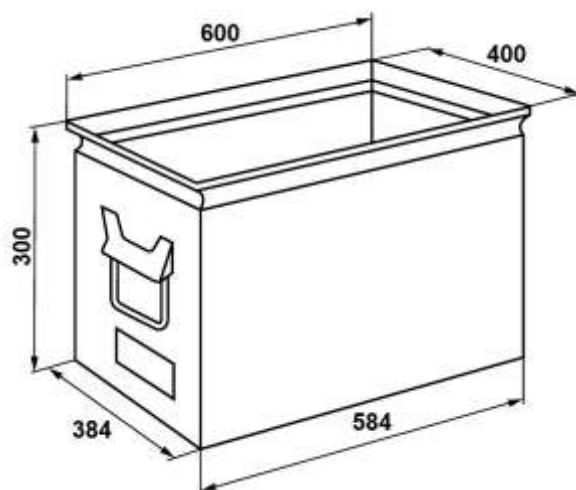

PRODUKT č. 7147

Rovná ukládací bedna – 400 x 600 x 300 mm

(Ilustrační fotografie)
Technická data

Materiál	Ocelový plech
Objem	63 l
Hmotnost	6,4 kg
Nosnost	63 kg
Šířka	400 mm
Hloubka	600 mm
Výška	300 mm

Vlastnosti

- Vyrobeno z ocelového plechu.
- Rovné bedny jsou vybaveny dvěma držadly.
- Vhodné do skladových prostor, při montáži a mezioperačních manipulacích.
- Opatřeno stohovacím systémem, který umožňuje ukládání ve více vrstvách.
- Povrchová úprava je provedena práškovou barvou.

Barevné provedení

- Šedé (RAL 7037).

Určení

- Určeno ke skladování a přepravě běžného materiálu.

Dodatky

- Při větším odběru je možné provést povrchovou úpravu zinkováním.
- Možnost dodání bez povrchové úpravy.