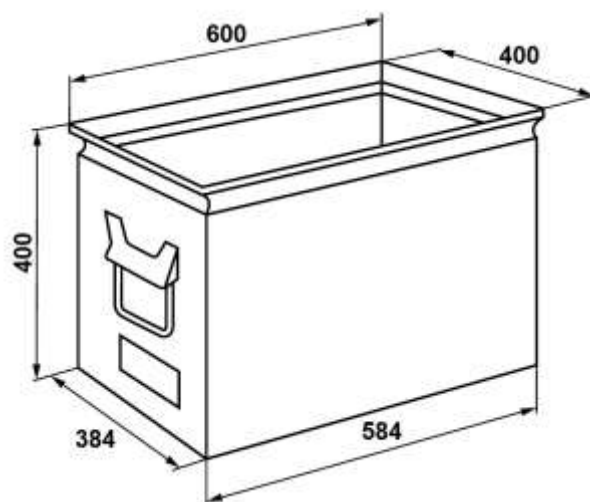

PRODUKT č. 7146

Rovná ukládací bedna – 400 x 600 x 400 mm

(Ilustrační fotografie)

Technická data

Materiál	Ocelový plech
Objem	85,5 l
Hmotnost	9,6 kg
Nosnost	100 kg
Šířka	400 mm
Hloubka	600 mm
Výška	400 mm

Vlastnosti

- Vyrobeno z ocelového plechu.
- Rovné bedny jsou vybaveny dvěma držadly.
- Vhodné do skladových prostor, při montáži a mezioperačních manipulacích.
- Opatřeno stohovacím systémem, který umožňuje ukládání ve více vrstvách.
- Povrchová úprava je provedena práškovou barvou.

Barevné provedení

- Šedé (RAL 7037).

Určení

- Určeno ke skladování a přepravě běžného materiálu.

Dodatky

- Při větším odběru je možné provést povrchovou úpravu zinkováním.
- Možnost dodání bez povrchové úpravy.