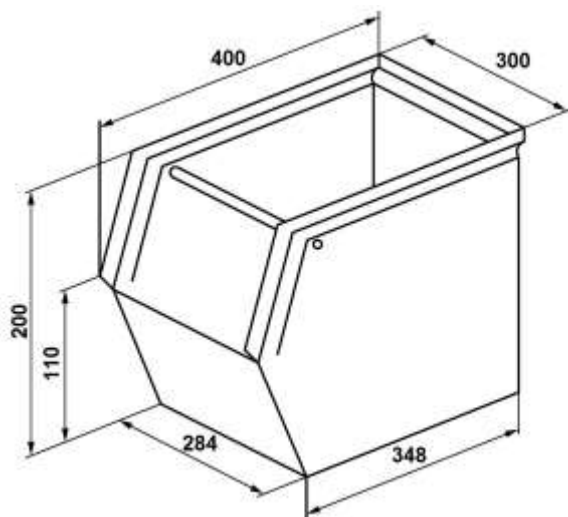

PRODUKT č. 7144

Zkosená ukládací bedna – 300 x 400 x 200 mm

(Ilustrační fotografie)

Technická data

Materiál	Ocelový plech
Objem	20 l
Hmotnost	2,3 kg
Nosnost	40 kg
Šířka	300 mm
Hloubka	400 mm
Výška	200 mm

Vlastnosti

- Vyrobeno z ocelového plechu.
- Zkosené provedení je opatřeno rozpěrnou trubkou a úchytem.
- Vhodné do skladových prostor, při montáži a mezioperačních manipulacích.
- Opatřeno stohovacím systémem, který umožňuje ukládání ve více vrstvách.
- Povrchová úprava je provedena práškovou barvou.

Barevné provedení

- Šedé (RAL 7037).

Určení

- Určeno ke skladování a přepravě běžného materiálu.

Dodatky

- Při větším odběru je možné provést povrchovou úpravu zinkováním.
- Možnost dodání bez povrchové úpravy.