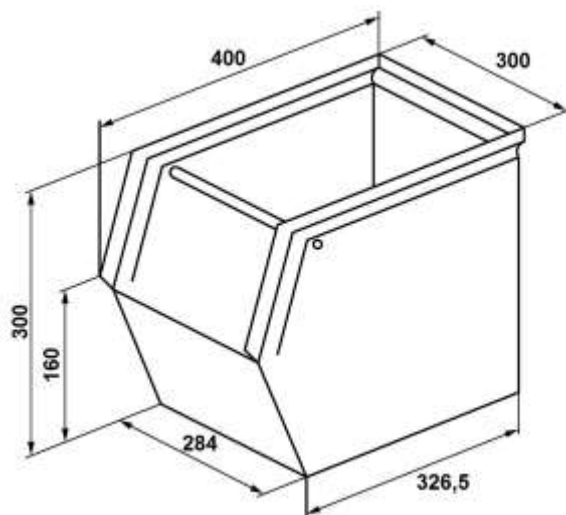

#### Zkosená ukládací bedna – 300 x 400 x 300 mm

(Ilustrační fotografie)

#### Technická data

Materiál	Ocelový plech
Objem	30 l
Hmotnost	2,9 kg
Nosnost	40 kg
Šířka	300 mm
Hloubka	400 mm
Výška	300 mm

#### Vlastnosti

- Vyrobeno z ocelového plechu.
- Zkosené provedení je opatřeno rozpěrnou trubkou a úchytem.
- Vhodné do skladových prostor, při montáži a mezioperačních manipulacích.
- Opatřeno stohovacím systémem, který umožňuje ukládání ve více vrstvách.
- Povrchová úprava je provedena práškovou barvou.