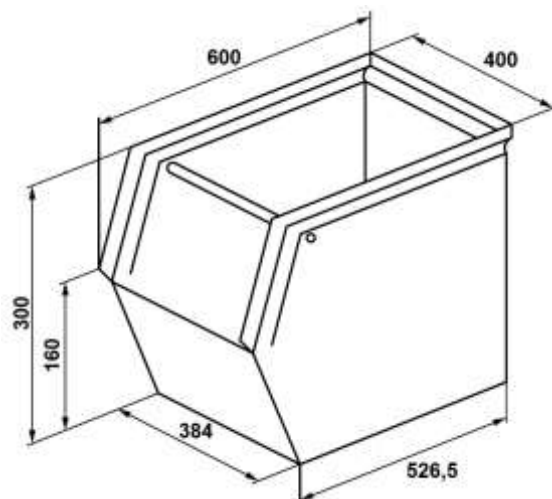

### Zkosená ukládací bedna – 400 x 600 x 300 mm

(Ilustrační fotografie)

#### Technická data

Materiál	Ocelový plech
Objem	61,5 l
Hmotnost	5,7 kg
Nosnost	63 kg
Šířka	400 mm
Hloubka	600 mm
Výška	300 mm

#### Vlastnosti

- Vyrobeno z ocelového plechu.
- Zkosené provedení je opatřeno rozpěrnou trubkou a úchytem.
- Vhodné do skladových prostor, při montáži a mezioperačních manipulacích.
- Opatřeno stohovacím systémem, který umožňuje ukládání ve více vrstvách.
- Povrchová úprava je provedena práškovou barvou.