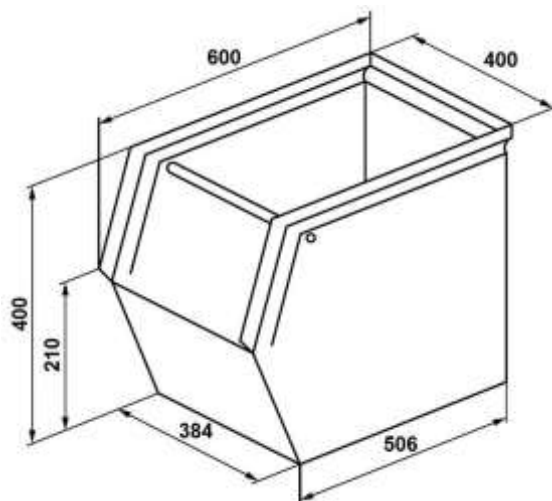

PRODUKT č. 7140

Zkosená ukládací bedna – 400 x 600 x 400 mm

(Ilustrační fotografie)

Technická data

Materiál	Ocelový plech
Objem	82 l
Hmotnost	8,4 kg
Nosnost	100 kg
Šířka	400 mm
Hloubka	600 mm
Výška	400 mm

Vlastnosti

- Vyrobeno z ocelového plechu.
- Zkosené bedny mají přední držadlo nahrazeno rozpěrnou trubkou.
- Vhodné do skladových prostor, při montáži a mezioperačních manipulacích.
- Opatřeno stohovacím systémem, který umožňuje ukládání ve více vrstvách.
- Povrchová úprava je provedena práškovou barvou.

Barevné provedení

- Šedé (RAL 7037).

Určení

- Určeno ke skladování a přepravě běžného materiálu.

Dodatky

- Při větším odběru je možné provést povrchovou úpravu zinkováním.
- Možnost dodání bez povrchové úpravy.