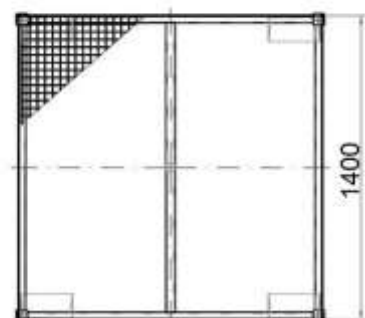

### Záchytná vana pro převoz – 4 sudy – lakovaná

(Ilustrační fotografie)

#### Technická data

Materiál	Ocelový plech
Záchytný objem	235 l
Pro sudy	4x 200 l
Hmotnost	155 kg
Nosnost	1200 kg
Povrchová úprava (vana)	Lakované
Povrchová úprava (rošt)	Žárově zinkované
Šířka	1400 mm
Hloubka	1400 mm
Výška	1300 mm

#### Vlastnosti

- Vyrobeno z ocelového plechu.
- Vhodné pro 4 sudy o objemu do 200 l.
- Konstrukce vany umožňuje převážení palet se sudy.
- Povrchová úprava je provedena nátěrem práškové barvy nebo žárovým zinkováním.
- Vybaveno žárově zinkovaným roštem.
- Vybaveno kapsami pro manipulaci pomocí VZV techniky.

#### Určení

- Určeno ke skladování a převážení čtyř sudů o objemu 200l.