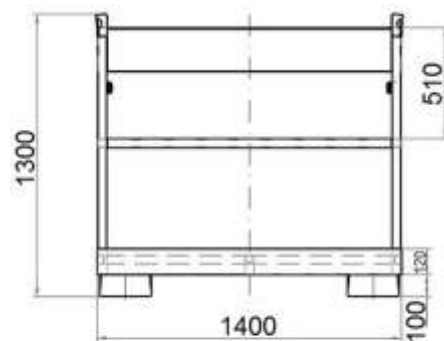

#### Technická data

Materiál	Ocelový plech
Záchytný objem	235 l
Pro sudy	4x 200 l
Hmotnost	155 kg
Nosnost	1200 kg
Povrchová úprava (vana)	Lakované
Povrchová úprava (rošt)	Žárově zinkované
Šířka	1400 mm
Hloubka	1400 mm
Výška	1300 mm

#### Vlastnosti

- Vyrobeno z ocelového plechu.
- Vhodné pro 4 sudy o objemu do 200 l.
- Konstrukce vany umožňuje převážení palet se sudy.
- Povrchová úprava je provedena nátěrem práškové barvy nebo žárovým zinkováním.
- Vybaveno žárově zinkovaným roštem.
- Vybaveno kapsami pro manipulaci pomocí VZV techniky.

#### Určení

- Určeno ke skladování a převážení čtyř sudů o objemu 200l.