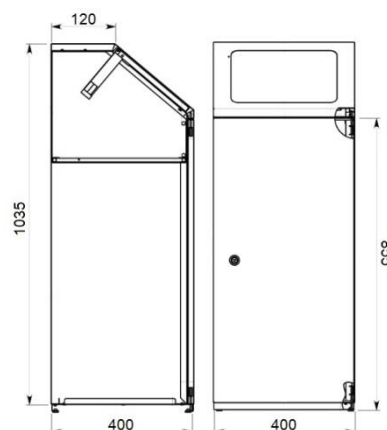

PRODUKT č. 3710-2

Odpadkový koš na tříděný odpad – Zelený

(Ilustrační fotografie)

Technická data

Materiál	Ocel
Objem	100 l
Hmotnost	23,5 kg
Povrchová úprava	Korpus/víko
Šířka	400 mm
Hloubka	400 mm
Výška	1035 mm

Vlastnosti

- Vyrobeno z ocelového plechu.
- Kovová nádoba vhodná na třídění odpadu.
- Usnadnění rozlišování odpadu díky barevným víkům.
- Barevné provedení se týká pouze víka. Korpus je v šedé barvě.
- Vybaveno trojhranným zámekem a držákem na pytel.
- Na přání lze vybavit koš vložkou z pozinkovaného plechu (typ: 3710-V).

Barevné provedení

- 3710-1 (Modré víko), 3710-2 (Zelené víko), 3710-4 (Žluté víko), 3710-5 (Hnědé víko), 3710-6 (Červené víko).

Určení

- Určeno ke sběru tříděného odpadu ve vnitřních prostorách.

Dodatky

- Standardně dodáváno bez vložky – možné dokoupit (typ: 3710-V).
- Vnitřní nádobu je možné opatřit pytlíkem o rozměrech – 700 x 1100.
- Možné vybavit pytlíkem – typ 1077 (50 mikronů), typ 1078 (80 mikronů).